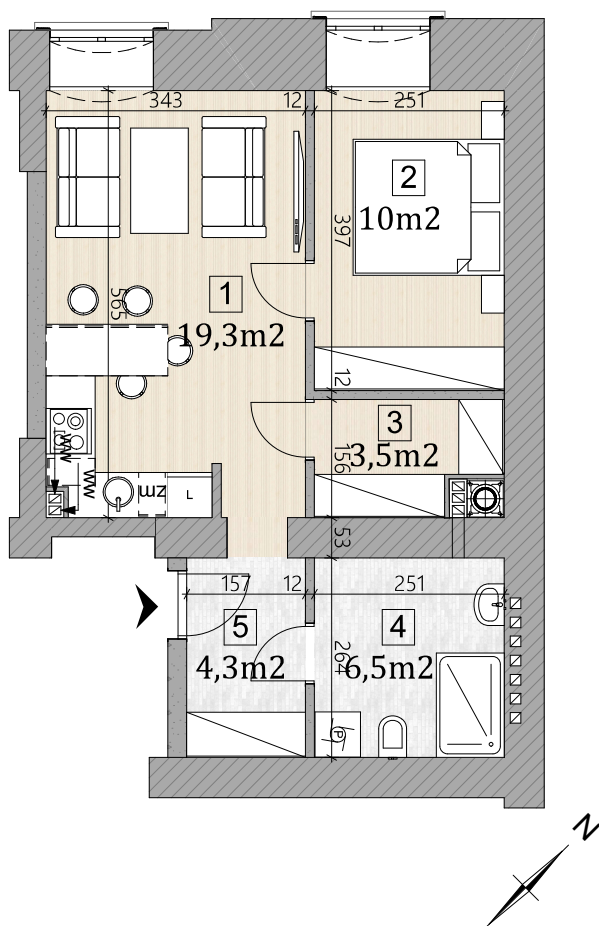

Plac Grunwaldzki 2

VIVARTE

UL.LEGNICKA 46a,53-674 WROCLAW

sprzedaz@vivarte.pl

www.vivarte.pl

519 780 000