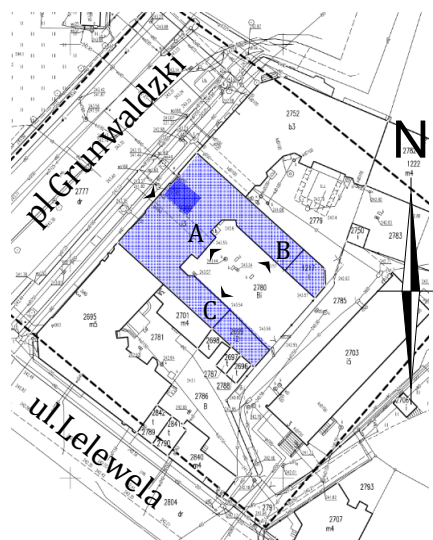

Plac Grunwaldzki 2

VIVARTE

UL.LEGNICKA 46a,53-674 WROCLAW

sprzedaz@vivarte.pl

www.vivarte.pl

519 780 000

Kamienica Staromiejska
pl.Grunwaldzki 2
58-100 Świdnica

USYTUOWANIE BUDYNKU

MIESZKANIE 1-POKOJOWE LM-A03(PARTER)

1.PDZIENNY + ANEKS KUCHENNY	16m ²
2.ANEKS SYPIALNI	8,8m ²
3.ŁAZIENKA	4m ²
POWIERZCHNIA ŁĄCZNA	28,8m²

Karta ma charakter informacyjny i nie stanowi oferty w rozumieniu handlowym oraz Kodeksu Cywilnego.Przedstawiona aranżacja mieszkania, rozmieszczenie mebli i elementów wyposażenia jest przykładowe.Wymiary projektowe są orientacyjne bez uwzględnienia tynków wewnętrznych ścian mieszkania. Rzeczywista powierzchnia mieszkania zostanie obliczona na podstawie obmiaru powykonawczego, zgodnie z zawartą umową deweloperską.

RZUT PARTERU