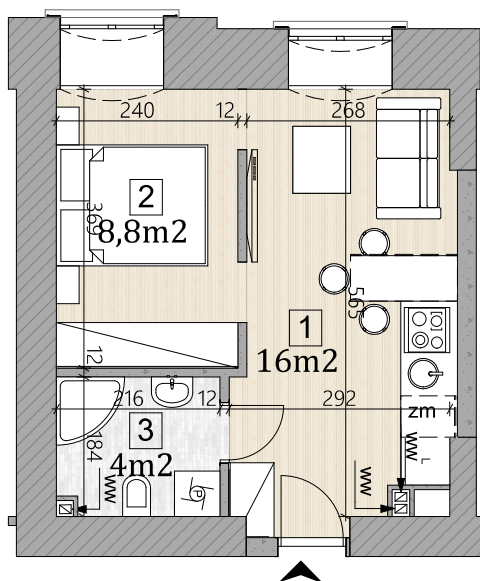

Plac Grunwaldzki 2

VIVARTE

UL.LEGNICKA 46a,53-674 WROCLAW

sprzedaz@vivarte.pl

www.vivarte.pl

519 780 000

Kamienica Staromiejska
pl.Grunwaldzki 2
58-100 Świdnica