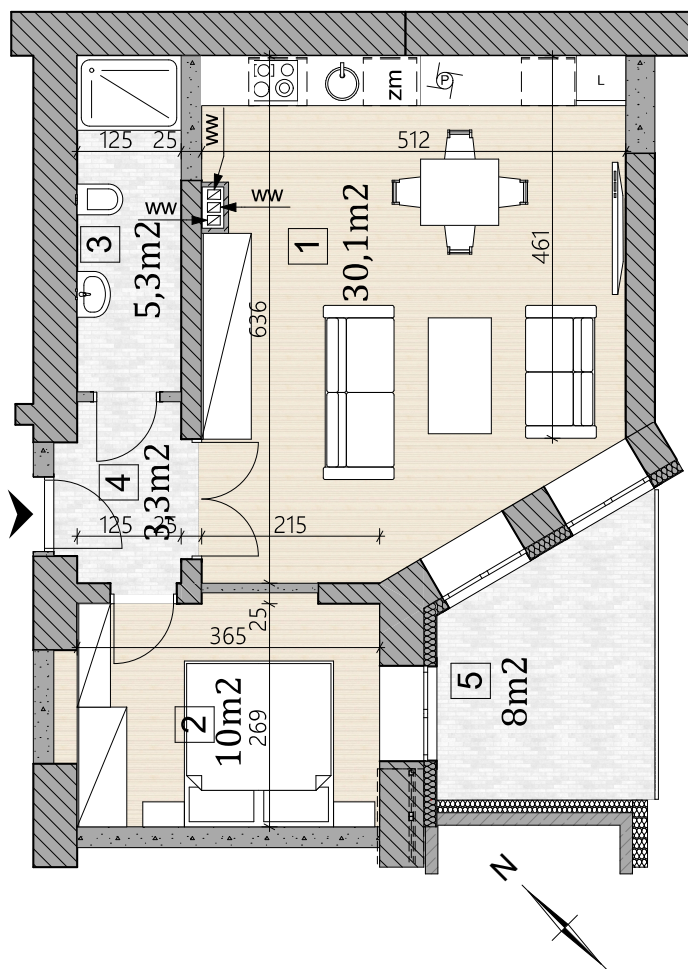

Plac Grunwaldzki 2

VIVARTE

UL.LEGNICKA 46a,53-674 WROCLAW

sprzedaz@vivarte.pl

www.vivarte.pl

519 780 000