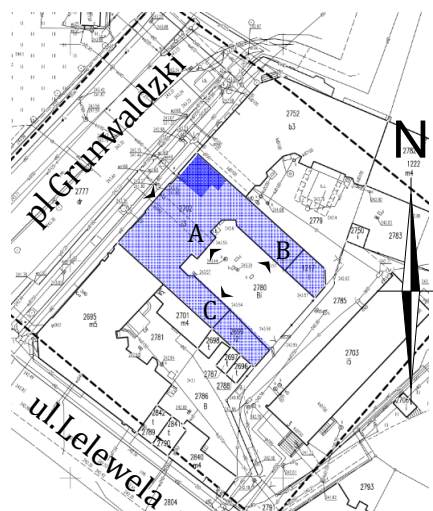

Plac Grunwaldzki 2

VIVARTE

UL.LEGNICKA 46a,53-674 WROCLAW

sprzedaz@vivarte.pl

www.vivarte.pl

519 780 000

Kamienica Staromiejska
pl.Grunwaldzki 2
58-100 Świdnica

USYTUOWANIE BUDYNKU

MIESZKANIE 2-POKOJOWE LM-A08(1 PIĘTRO)

1.PDZIENNY + ANEKS KUCHENNY	22,1m ²
2.SYPIALNIA	10m ²
3.GARDEROBA	3,5m ²
4.ŁAZIENKA	7,2m ²
5.PRZEDPOKÓJ	4,7m ²
POWIERZCHNIA ŁĄCZNA	47,5m²

Karta ma charakter informacyjny i nie stanowi oferty w rozumieniu handlowym oraz Kodeksu Cywilnego. Przedstawiona aranżacja mieszkania, rozmieszczenie mebli i elementów wyposażenia jest przykładowe. Wymiary projektowe są orientacyjne bez uwzględnienia tynków wewnętrznych ścian mieszkania. Rzeczywista powierzchnia mieszkania zostanie obliczona na podstawie obmiaru powykonawczego, zgodnie z zawartą umową deweloperską.