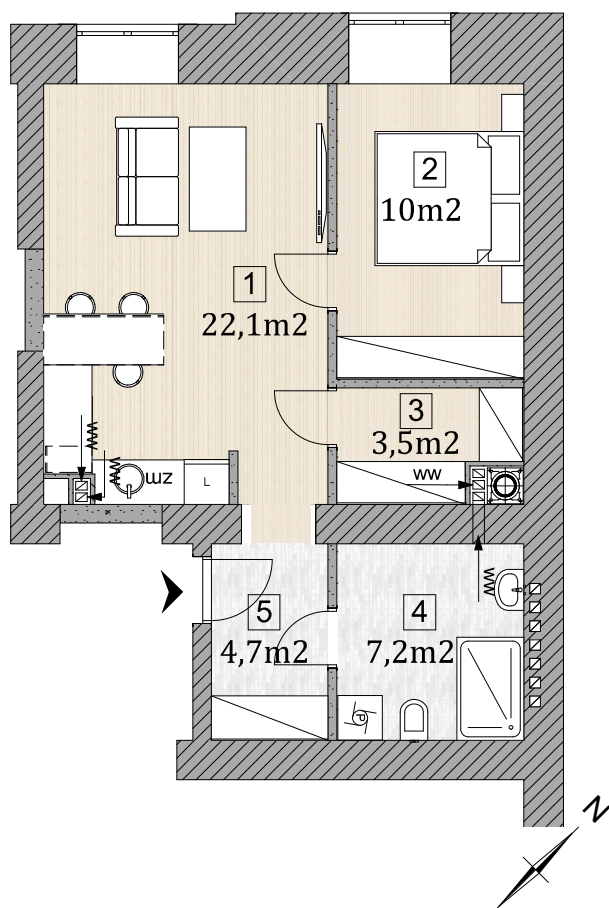

Plac Grunwaldzki 2

VIVARTE

UL.LEGNICKA 46a,53-674 WROCLAW

sprzedaz@vivarte.pl

www.vivarte.pl

519 780 000

Kamienica Staromiejska
pl.Grunwaldzki 2
58-100 Świdnica