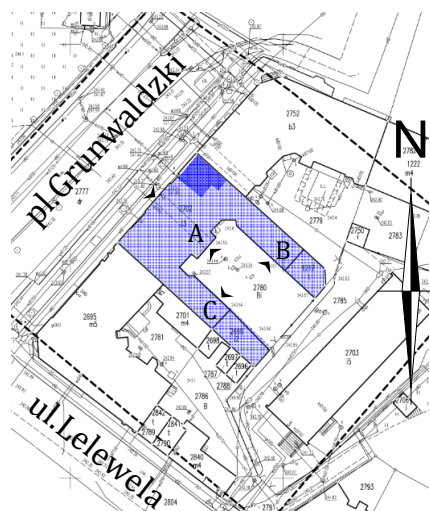

Plac Grunwaldzki 2

VIVARTE

UL.LEGNICKA 46a,53-674 WROCLAW

sprzedaz@vivarte.pl

www.vivarte.pl

519 780 000

Kamienica Staromiejska
pl.Grunwaldzki 2
58-100 Świdnica

USYTUOWANIE BUDYNKU

MIESZKANIE 2-POKOJOWE LM-A14(2 PIĘTRO)

1.PDZIENNY + ANEKS KUCHENNY	17,3m ²
2.SYPIALNIA	11,5m ²
3.ŁAZIENKA	6,1m ²
POWIERZCHNIA ŁĄCZNA	34,9m²

RZUT 2 PIĘTRA

Karta ma charakter informacyjny i nie stanowi oferty w rozumieniu handlowym oraz Kodeksu Cywilnego. Przedstawiona aranżacja mieszkania, rozmieszczenie mebli i elementów wyposażenia jest przykładowe. Wymiary projektowe są orientacyjne bez uwzględnienia tynków wewnętrznych ścian mieszkania. Rzeczywista powierzchnia mieszkania zostanie obliczona na podstawie obmiaru powykonawczego, zgodnie z zawartą umową deweloperską.