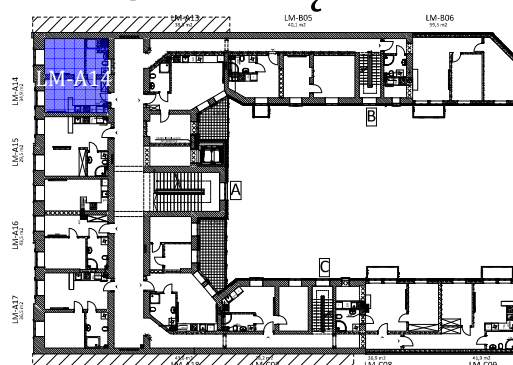

MIESZKANIE 2-POKOJOWE LM-A14(2 PIĘTRO)

1.PDZIENNY + ANEKS KUCHENNY	17,3m ²
2.SYPIALNIA	11,5m ²
3.ŁAZIENKA	6,1m ²
POWIERZCHNIA ŁĄCZNA	34,9m²

RZUT 2 PIĘTRA

Karta ma charakter informacyjny i nie stanowi oferty w rozumieniu handlowym oraz Kodeksu Cywilnego. Przedstawiona aranżacja mieszkania, rozmieszczenie mebli i elementów wyposażenia jest przykładowe. Wymiary projektowe są orientacyjne bez uwzględnienia tynków wewnętrznych ścian mieszkania. Rzeczywista powierzchnia mieszkania zostanie obliczona na podstawie obmiaru powykonawczego, zgodnie z zawartą umową deweloperską.