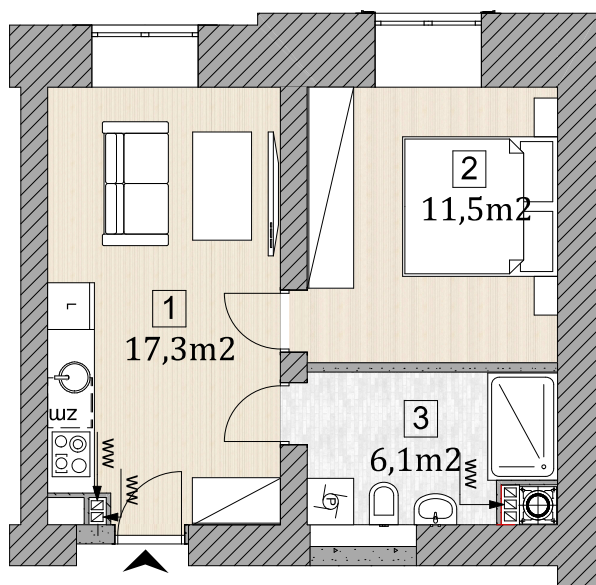

Plac Grunwaldzki 2

VIVARTE

UL.LEGNICKA 46a,53-674 WROCLAW

sprzedaz@vivarte.pl

www.vivarte.pl

519 780 000