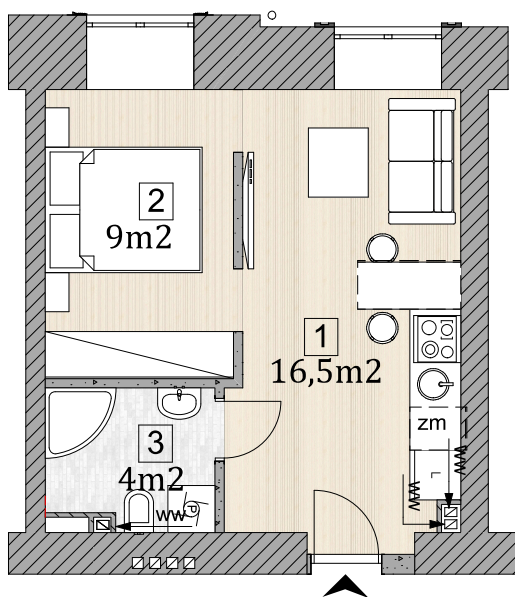

Plac Grunwaldzki 2

VIVARTE

UL.LEGNICKA 46a,53-674 WROCLAW

sprzedaz@vivarte.pl

www.vivarte.pl

519 780 000

Kamienica Staromiejska
pl.Grunwaldzki 2
58-100 Świdnica