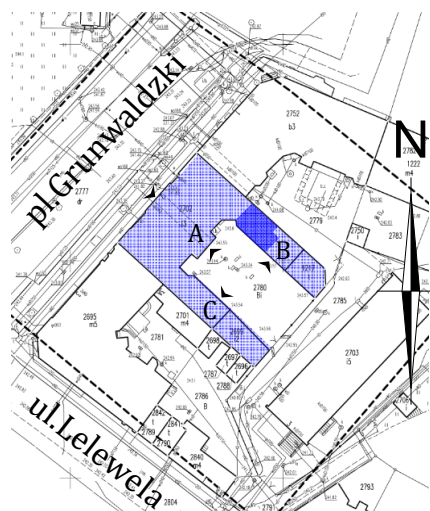

Plac Grunwaldzki 2

VIVARTE

UL.LEGNICKA 46a,53-674 WROCLAW

sprzedaz@vivarte.pl

www.vivarte.pl

519 780 000

Kamienica Staromiejska
pl.Grunwaldzki 2
58-100 Świdnica

USYTUOWANIE BUDYNKU

RZUT 1 PIĘTRA

MIESZKANIE 3-POKOJOWE LM-B03(1 PIĘTRO)

1.PDZIENNY + ANEKS KUCHENNY	16,4m ²
2.SYPIALNIA	8,9m ²
3.SYPIALNIA	13,1m ²
4.PRZEDPOKÓJ	9,3m ²
5.ŁAZIENKA	4 m ²
POWIERZCHNIA ŁĄCZNA	51,7m²
6.BALKON	1,5m²

Karta ma charakter informacyjny i nie stanowi oferty w rozumieniu handlowym oraz Kodeksu Cywilnego. Przedstawiona aranżacja mieszkania, rozmieszczenie mebli i elementów wyposażenia jest przykładowe. Wymiary projektowe są orientacyjne bez uwzględnienia tynków wewnętrznych ścian mieszkania. Rzeczywista powierzchnia mieszkania zostanie obliczona na podstawie obmiaru powykonawczego, zgodnie z zawartą umową deweloperską.