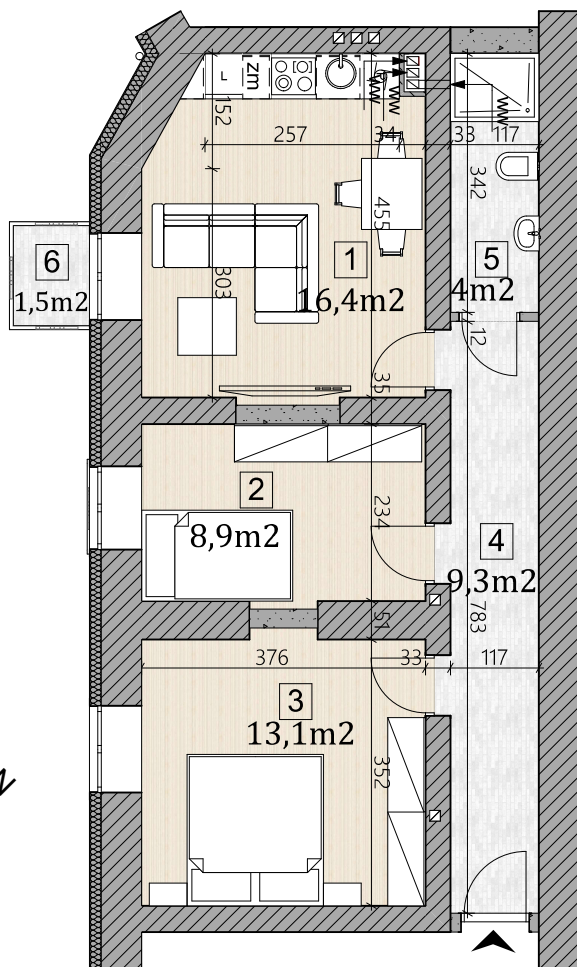

RZUT 1 PIĘTRA

MIESZKANIE 3-POKOJOWE LM-B03(1 PIĘTRO)

1.PDZIENNY + ANEKS KUCHENNY	16,4m ²
2.SYPIALNIA	8,9m ²
3.SYPIALNIA	13,1m ²
4.PRZEDPOKÓJ	9,3m ²
5.ŁAZIENKA	4 m ²
POWIERZCHNIA ŁĄCZNA	51,7m²
6.BALKON	1,5m²

Karta ma charakter informacyjny i nie stanowi oferty w rozumieniu handlowym oraz Kodeksu Cywilnego. Przedstawiona aranżacja mieszkania, rozmieszczenie mebli i elementów wyposażenia jest przykładowe. Wymiary projektowe są orientacyjne bez uwzględnienia tynków wewnętrznych ścian mieszkania. Rzeczywista powierzchnia mieszkania zostanie obliczona na podstawie obmiaru powykonawczego, zgodnie z zawartą umową deweloperską.