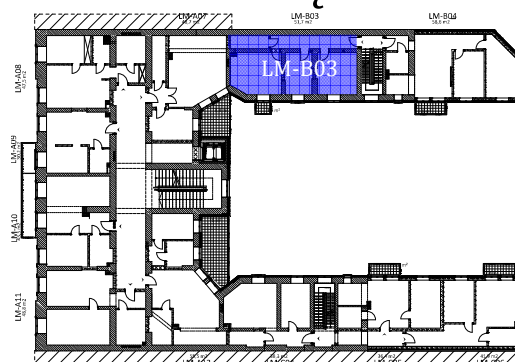

RZUT 1 PIĘTRA

MIESZKANIE 3-POKOJOWE LM-B03(1 PIĘTRO)

1.PDZIENNY + ANEKS KUCHENNY	16,4m ²
2.SYPIALNIA	8,9m ²
3.SYPIALNIA	13,1m ²
4.PRZEDPOKÓJ	9,3m ²
5.ŁAZIENKA	4 m ²
POWIERZCHNIA ŁĄCZNA	51,7m²
6.BALKON	1,5m²

Karta ma charakter informacyjny i nie stanowi oferty w rozumieniu handlowym oraz Kodeksu Cywilnego. Przedstawiona aranżacja mieszkania, rozmieszczenie mebli i elementów wyposażenia jest przykładowe. Wymiary projektowe są orientacyjne bez uwzględnienia tynków wewnętrznych ścian mieszkania. Rzeczywista powierzchnia mieszkania zostanie obliczona na podstawie obmiaru powykonawczego, zgodnie z zawartą umową deweloperską.