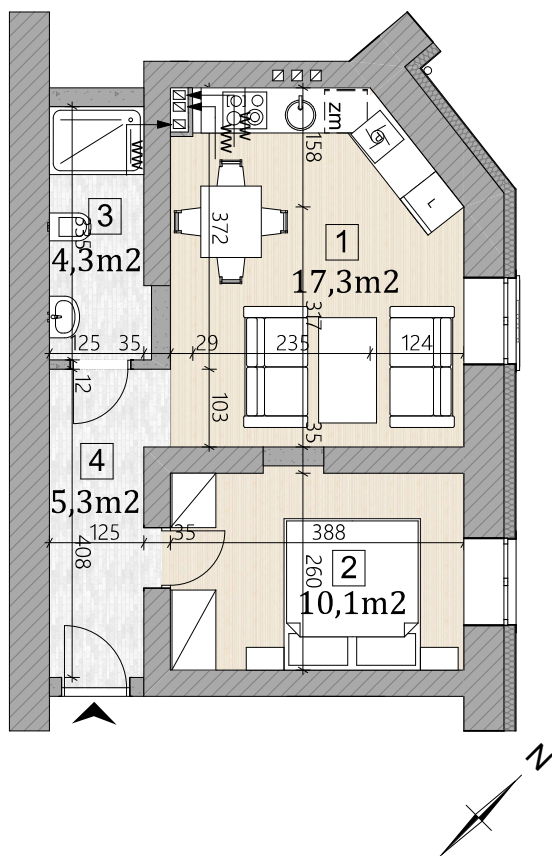

Plac Grunwaldzki 2

VIVARTE

UL.LEGNICKA 46a,53-674 WROCLAW

sprzedaz@vivarte.pl

www.vivarte.pl

519 780 000

Kamienica Staromiejska
pl.Grunwaldzki 2
58-100 Świdnica