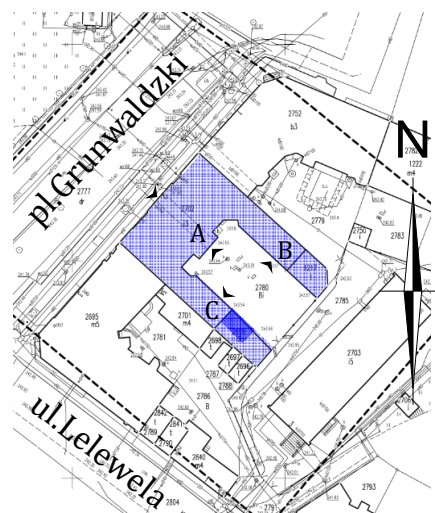

Plac Grunwaldzki 2

VIVARTE

UL.LEGNICKA 46a,53-674 WROCLAW

sprzedaz@vivarte.pl

www.vivarte.pl

519 780 000

Kamienica Staromiejska
pl.Grunwaldzki 2
58-100 Świdnica

USYTUOWANIE BUDYNKU

MIESZKANIE 2-POKOJOWE LM-C08(2 PIĘTRO)

1.PDZIENNY + ANEKS KUCHENNY	21m ²
2.SYPIALNIA	11,5m ²
3.ŁAZIENKA	4,4m ²
POWIERZCHNIA ŁĄCZNA	36,9m²
4.BALKON	3 m ²

Karta ma charakter informacyjny i nie stanowi oferty w rozumieniu handlowym oraz Kodeksu Cywilnego.Przedstawiona aranżacja mieszkania, rozmieszczenie mebli i elementów wyposażenia jest przykładowe.Wymiary projektowe są orientacyjne bez uwzględnienia tynków wewnętrznych ścian mieszkania. Rzeczywista powierzchnia mieszkania zostanie obliczona na podstawie obmiaru powykonawczego, zgodnie z zawartą umową deweloperską.