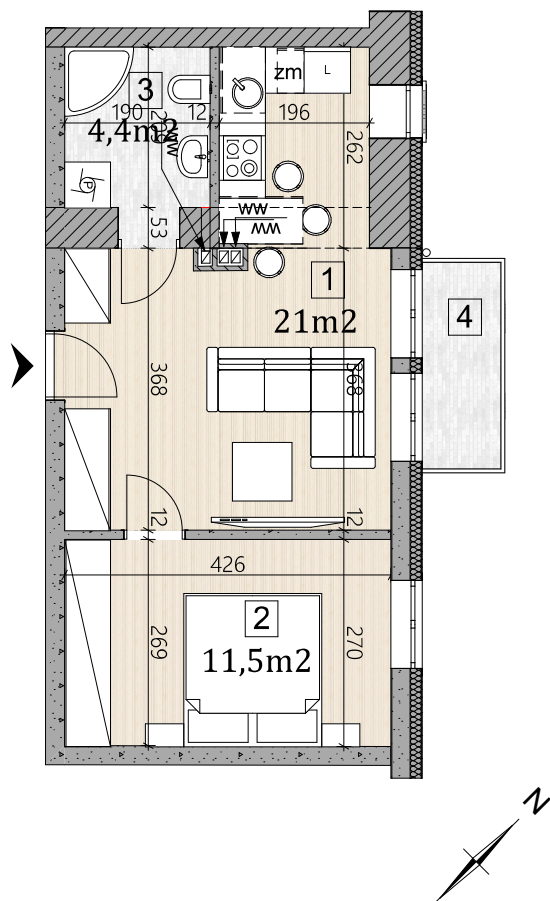

Plac Grunwaldzki 2

VIVARTE

UL.LEGNICKA 46a,53-674 WROCLAW

sprzedaz@vivarte.pl

www.vivarte.pl

519 780 000