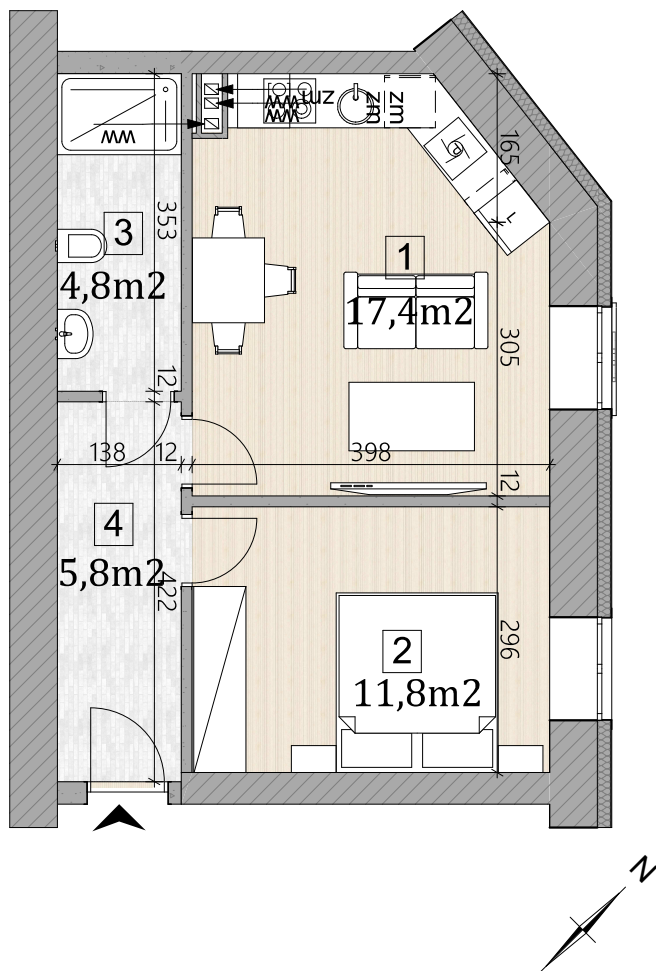

Plac Grunwaldzki 2

VIVARTE

UL.LEGNICKA 46a,53-674 WROCLAW

sprzedaz@vivarte.pl

www.vivarte.pl

519 780 000