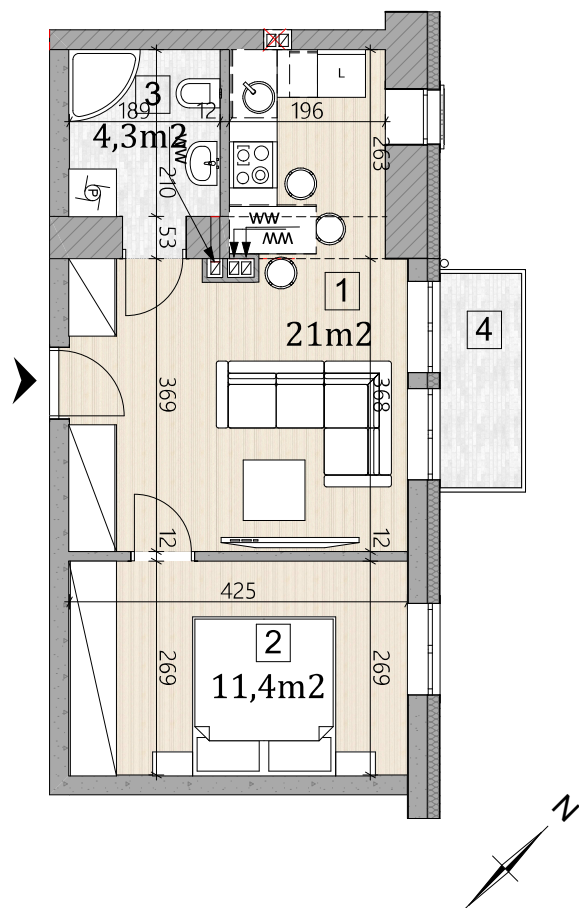

Plac Grunwaldzki 2

VIVARTE

UL.LEGNICKA 46a,53-674 WROCLAW

sprzedaz@vivarte.pl

www.vivarte.pl

519 780 000