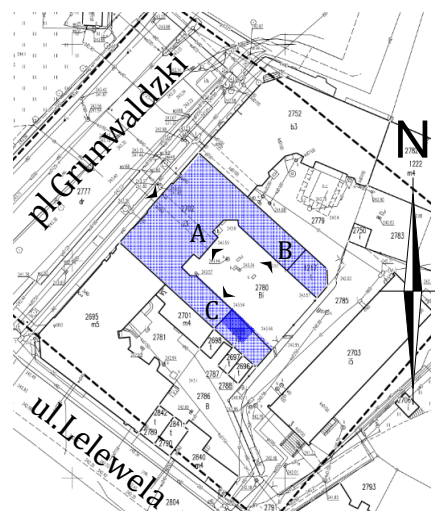

Plac Grunwaldzki 2

VIVARTE

UL.LEGNICKA 46a,53-674 WROCLAW

sprzedaz@vivarte.pl

www.vivarte.pl

519 780 000

Kamienica Staromiejska
pl.Grunwaldzki 2
58-100 Świdnica

USYTUOWANIE BUDYNKU

MIESZKANIE 2-POKOJOWE LM-C11(3 PIĘTRO)

1.PDZIENNY + ANEKS KUCHENNY	21m ²
2.SYPIALNIA	11,4m ²
3.ŁAZIENKA	4,3m ²
POWIERZCHNIA ŁĄCZNA	36,7m²
4.BALKON	3 m ²

Karta ma charakter informacyjny i nie stanowi oferty w rozumieniu handlowym oraz Kodeksu Cywilnego. Przedstawiona aranżacja mieszkania, rozmieszczenie mebli i elementów wyposażenia jest przykładowe. Wymiary projektowe są orientacyjne bez uwzględnienia tynków wewnętrznych ścian mieszkania. Rzeczywista powierzchnia mieszkania zostanie obliczona na podstawie obmiaru powykonawczego, zgodnie z zawartą umową deweloperską.