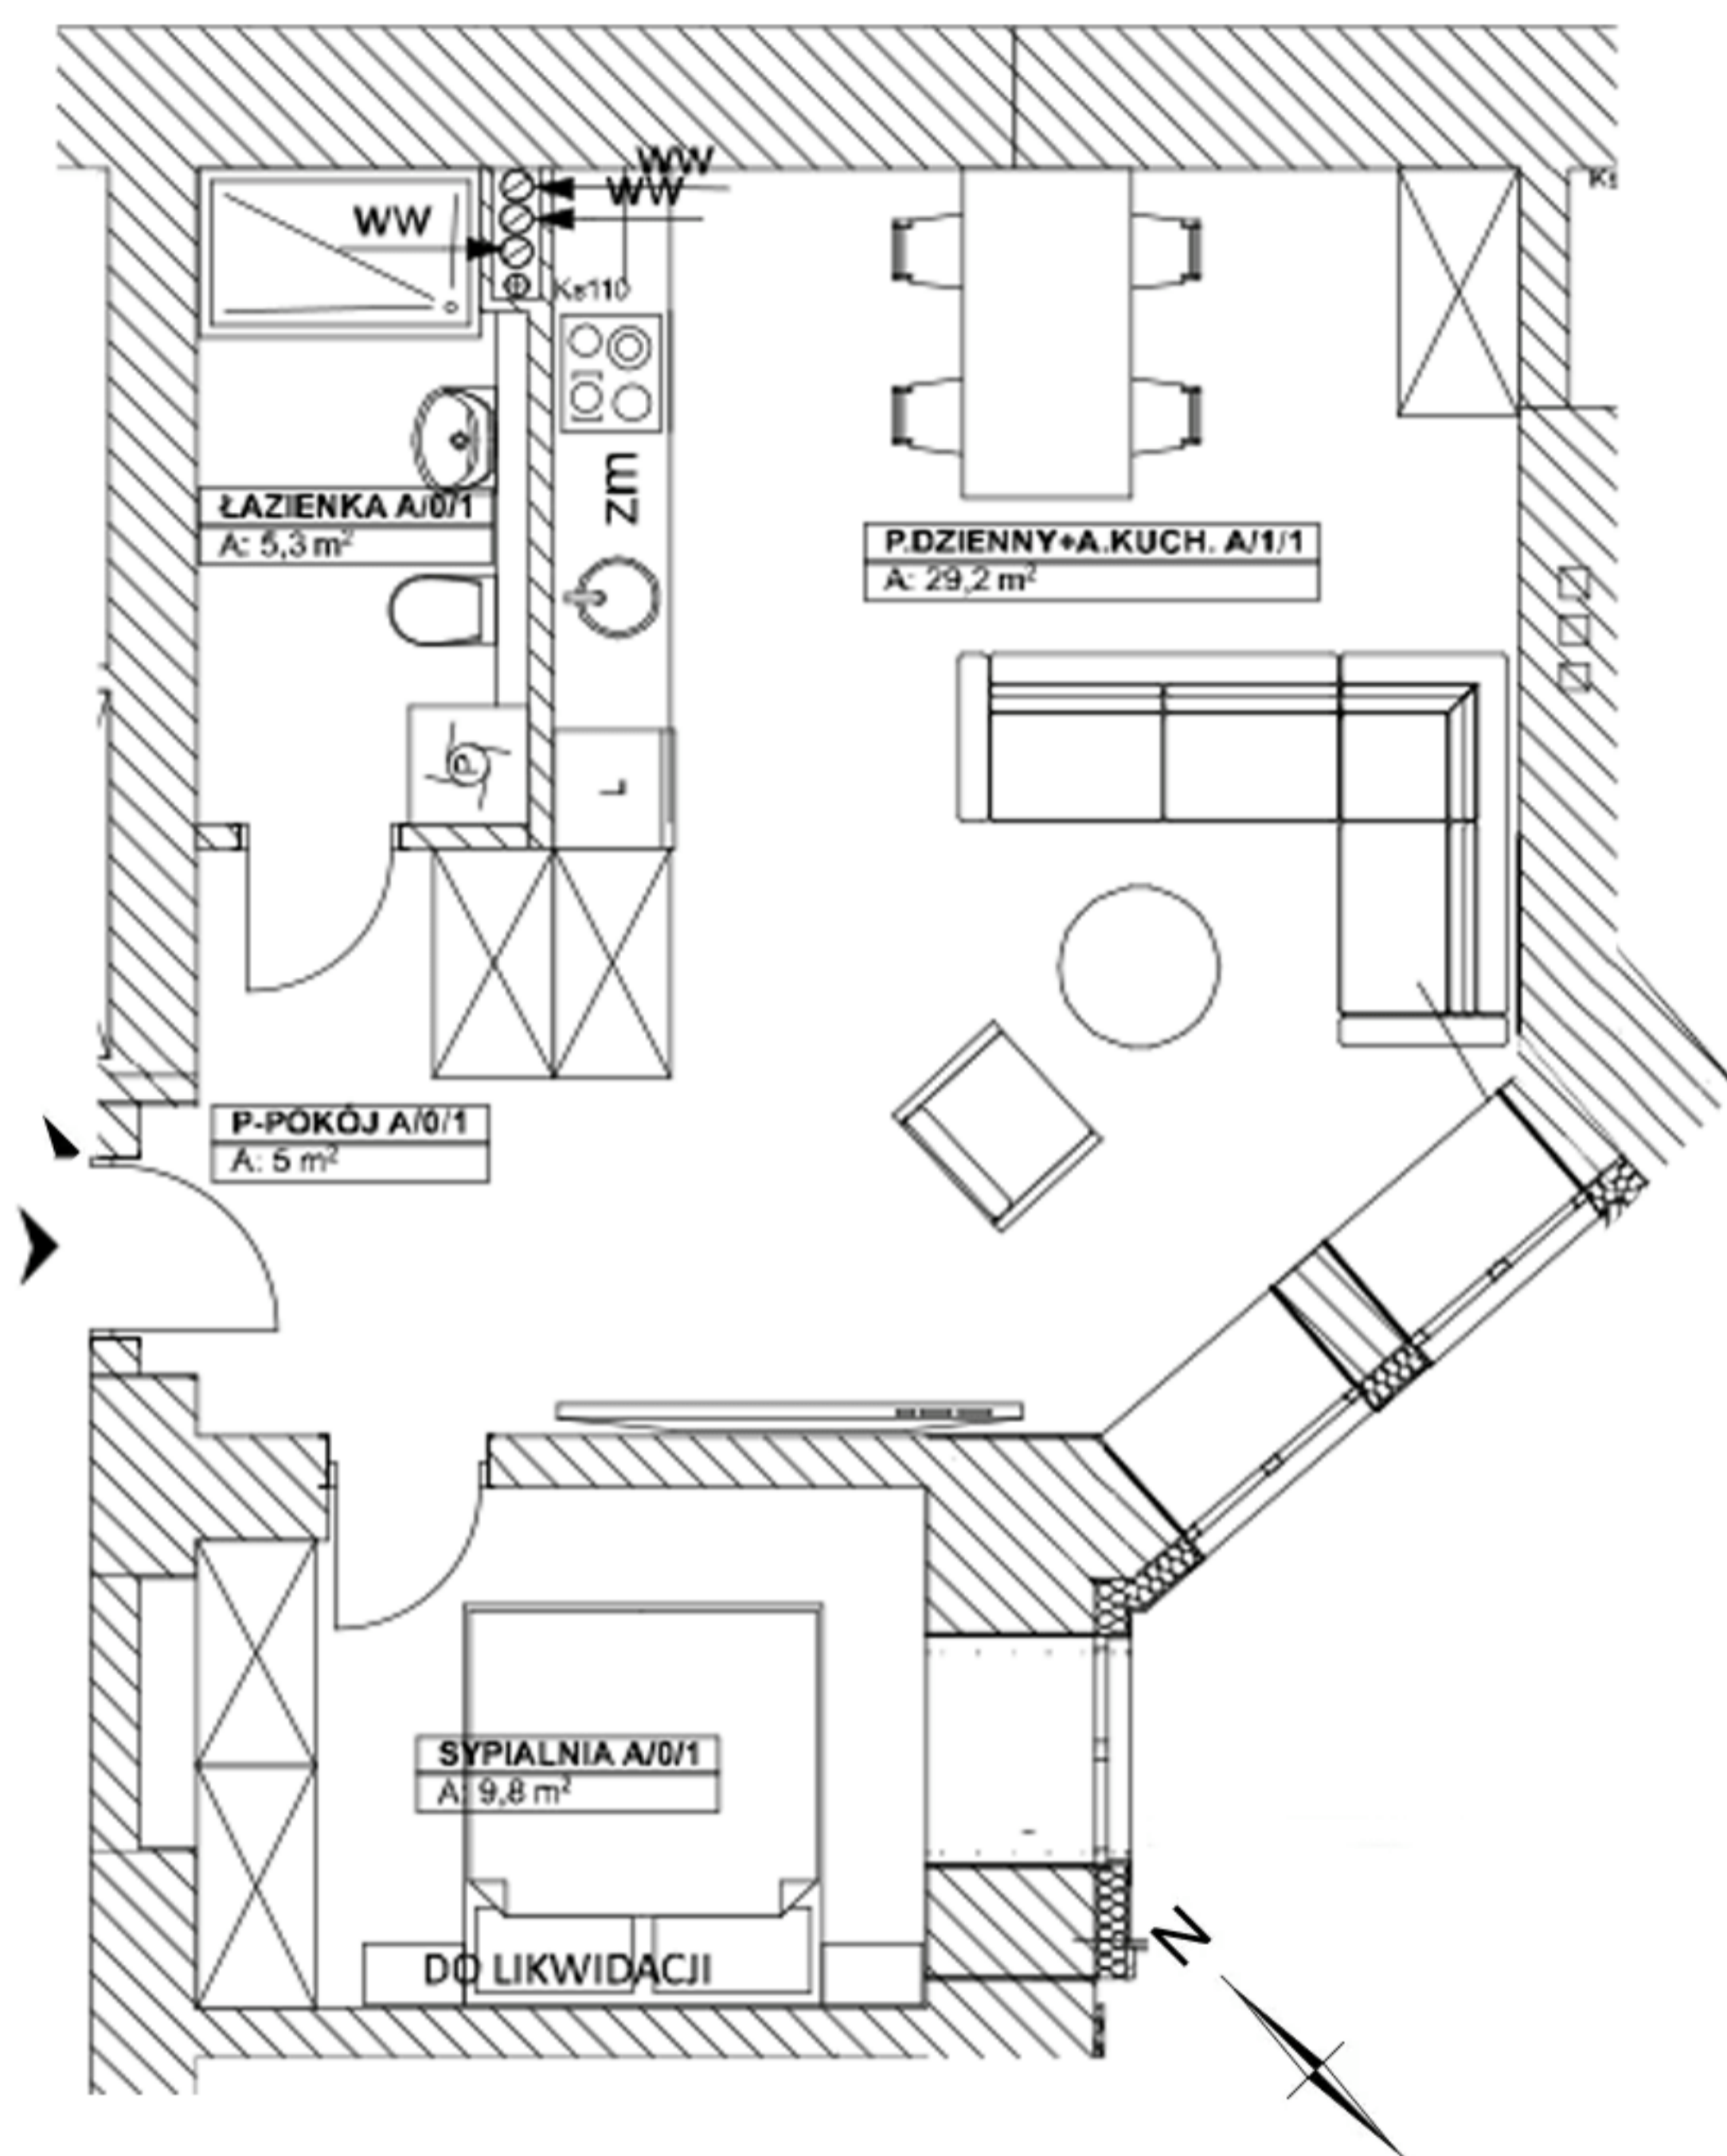

Plac Grunwaldzki 2

VIVARTE

UL.LEGNICKA 46a,53-674 WROCŁAW

sprzedaz@vivarte.pl

www.vivarte.pl

519 780 000

MIESZKANIE 2-POKOJOWE A/0/1(PARTER)

1. P.DZIENNY + ANEKS KUCHENNY	29,2m ²
2. SYPIALNIA	9,8m ²
3. ŁAZIENKA	5,3m ²
POWIERZCHNIA ŁĄCZNA	49,3m²

Karta ma charakter informacyjny i nie stanowi oferty w rozumieniu handlowym oraz Kodeksu Cywilnego. Przedstawiona aranżacja mieszkania, rozmieszczenie mebli i elementów wyposażenia jest przykładowe. Wymiary projektowe są orientacyjne bez uwzględnienia tynków wewnętrznych ścian mieszkania. Rzeczywista powierzchnia mieszkania zostanie obliczona na podstawie obmiaru powykonawczego, zgodnie z zawartą umową deweloperską.