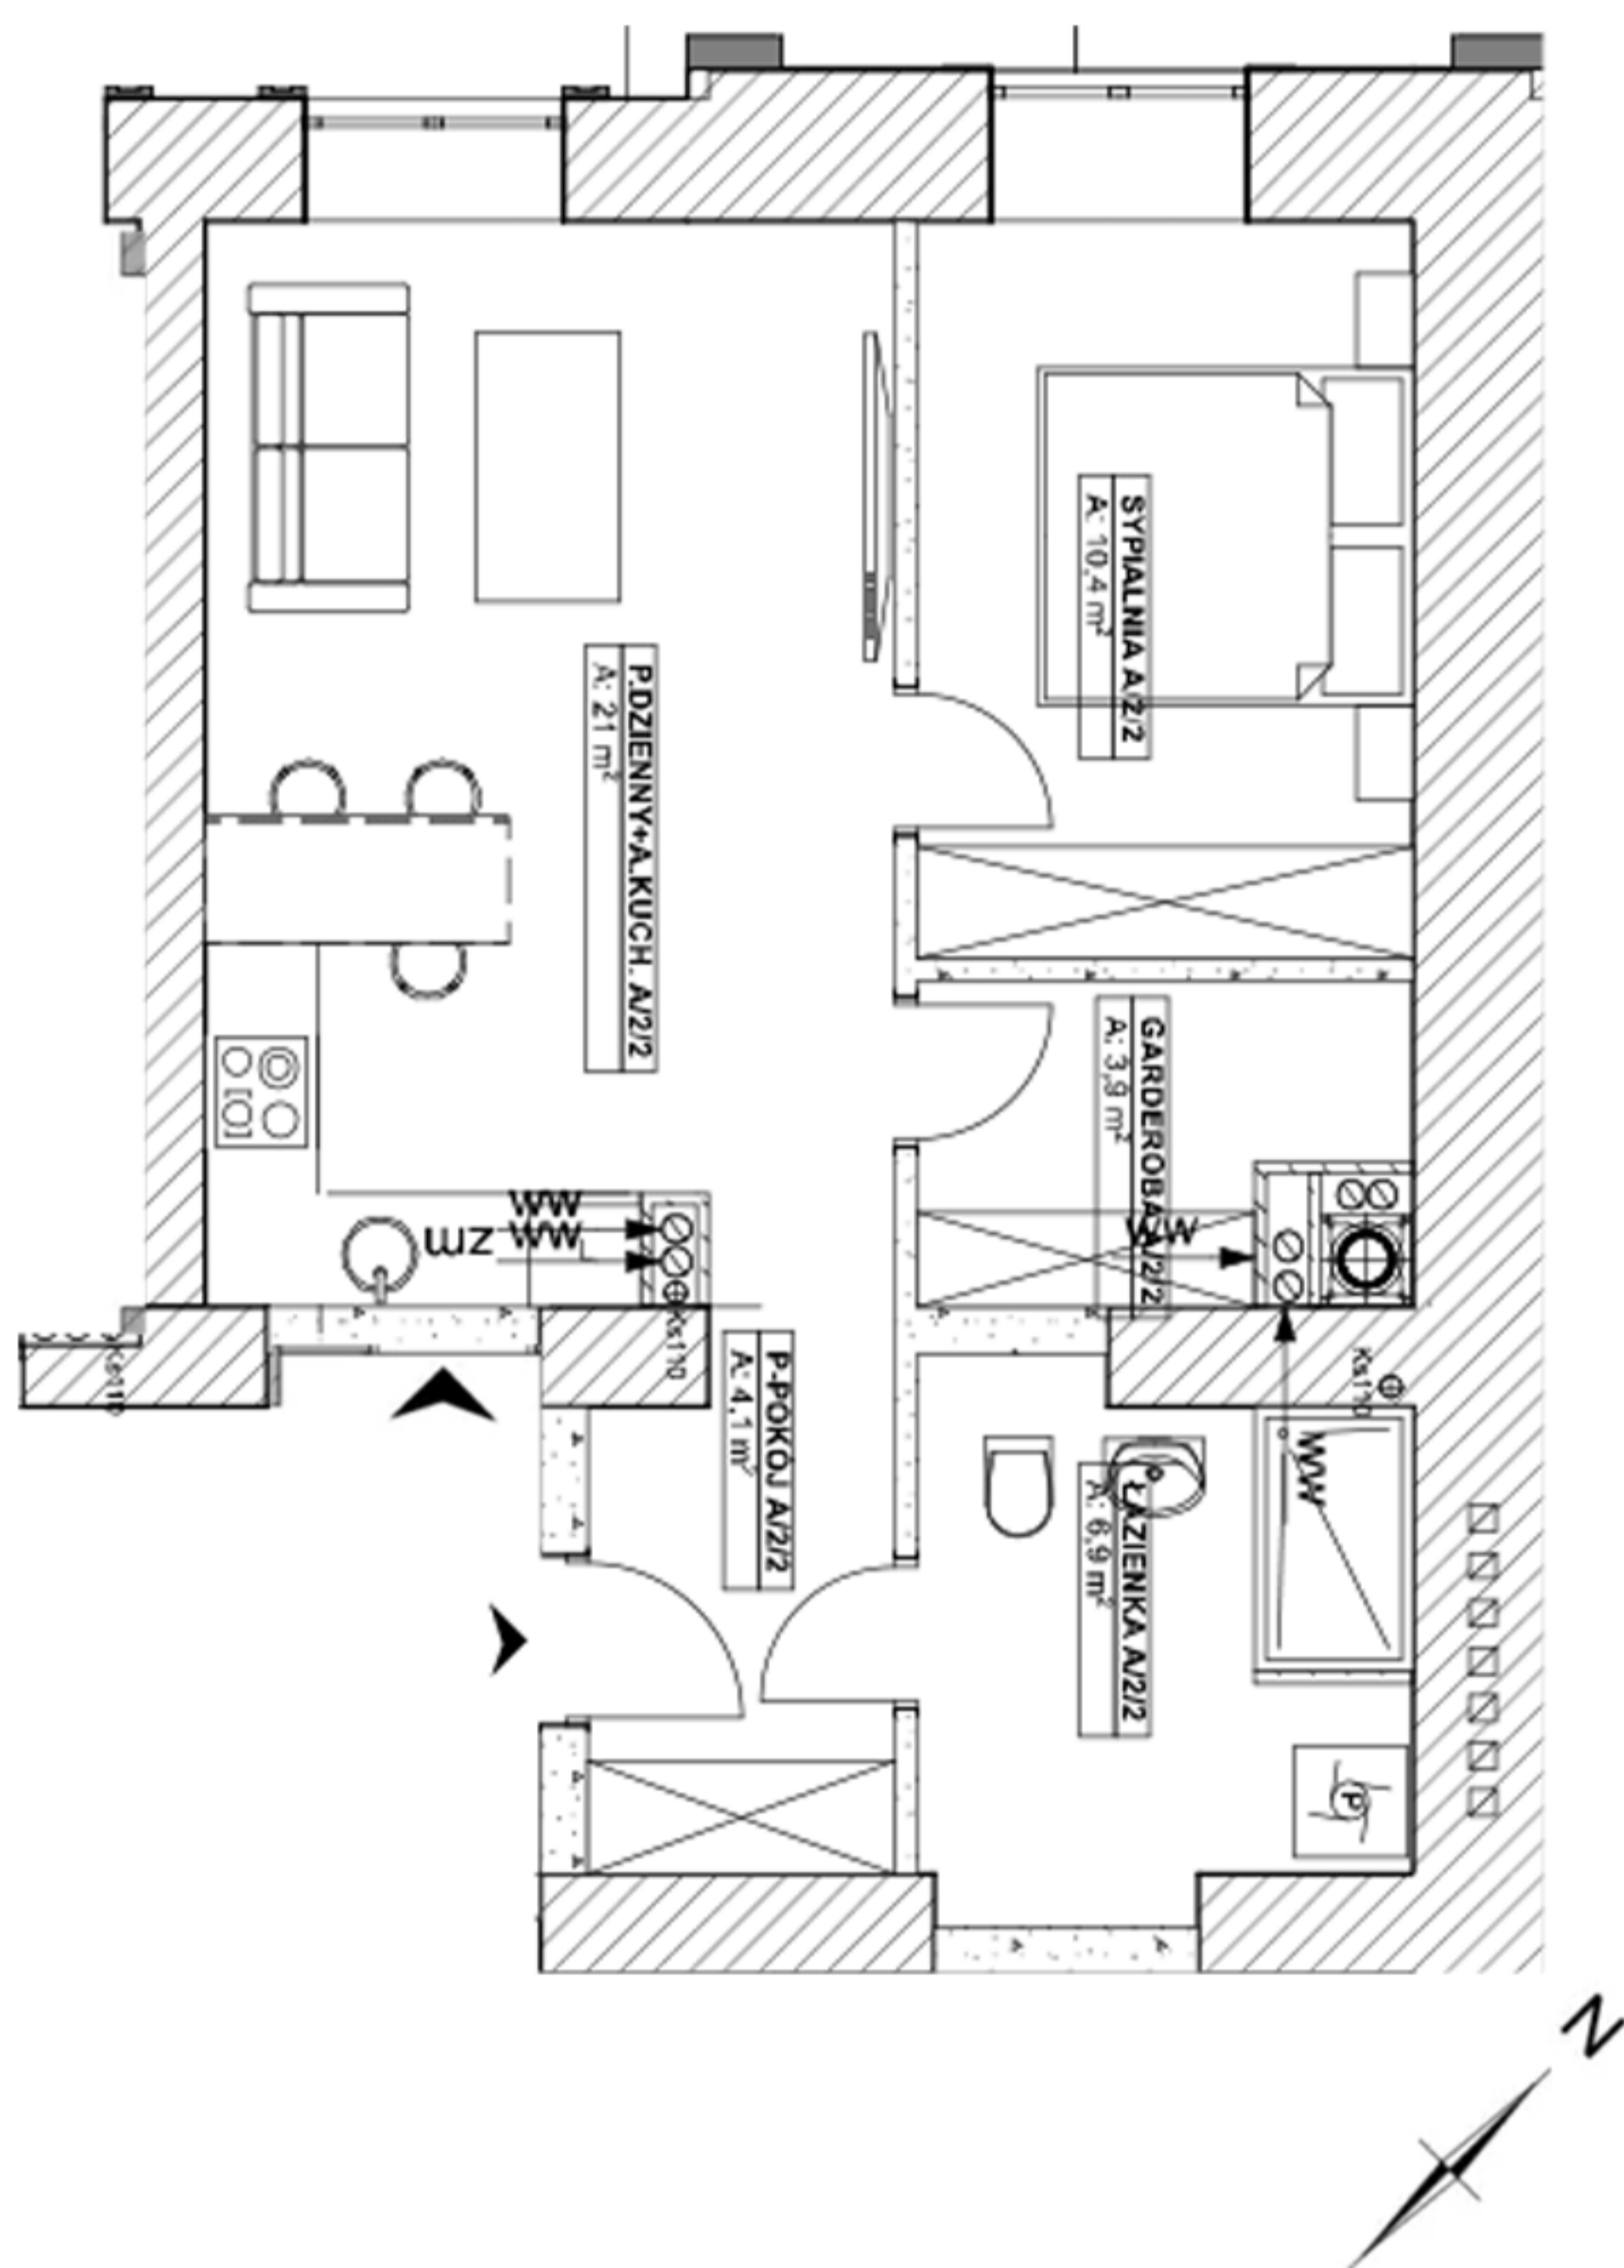

RZUT 2 PIĘTRA

MIESZKANIE 2-POKOJOWE A/2/2(2 PIĘTRO)

1. P.DZIENNY + ANEKS KUCHENNY
 2. SYPIALNIA
 3. ŁAZIENKA
 4. PRZEDPOKÓJ
 5. GARDEROBA
- POWIERZCHNIA ŁĄCZNA**

21m²
10,4m²
6,9m²
4,1m²
3,9m²
46,3m²

Karta ma charakter informacyjny i nie stanowi oferty w rozumieniu handlowym oraz Kodeksu Cywilnego. Przedstawiona aranżacja mieszkania, rozmieszczenie mebli i elementów wyposażenia jest przykładowe. Wymiary projektowe są orientacyjne bez uwzględnienia tynków wewnętrznych ścian mieszkania. Rzeczywista powierzchnia mieszkania zostanie obliczona na podstawie obmiaru powykonawczego, zgodnie z zawartą umową deweloperską.