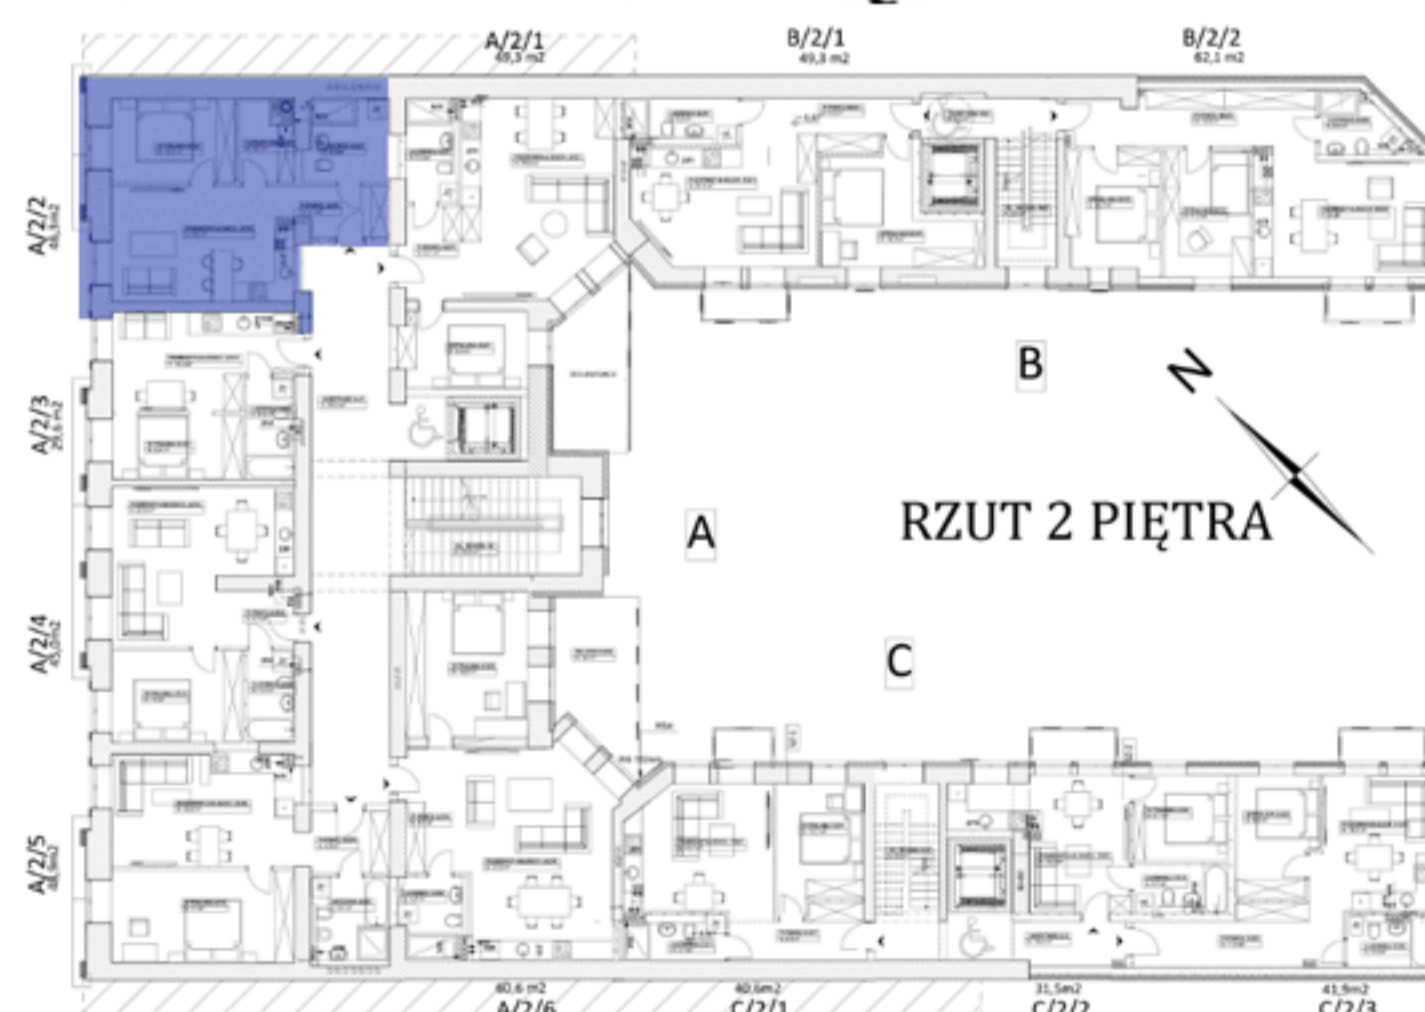

RZUT 2 PIĘTRA

MIESZKANIE 2-POKOJOWE A/2/2(2 PIĘTRO)

1. P.DZIENNY + ANEKS KUCHENNY
 2. SYPIALNIA
 3. ŁAZIENKA
 4. PRZEDPOKÓJ
 5. GARDEROBA
- POWIERZCHNIA ŁĄCZNA**

21m²
10,4m²
6,9m²
4,1m²
3,9m²
46,3m²

Karta ma charakter informacyjny i nie stanowi oferty w rozumieniu handlowym oraz Kodeksu Cywilnego. Przedstawiona aranżacja mieszkania, rozmieszczenie mebli i elementów wyposażenia jest przykładowe. Wymiary projektowe są orientacyjne bez uwzględnienia tynków wewnętrznych ścian mieszkania. Rzeczywista powierzchnia mieszkania zostanie obliczona na podstawie obmiaru powykonawczego, zgodnie z zawartą umową deweloperską.