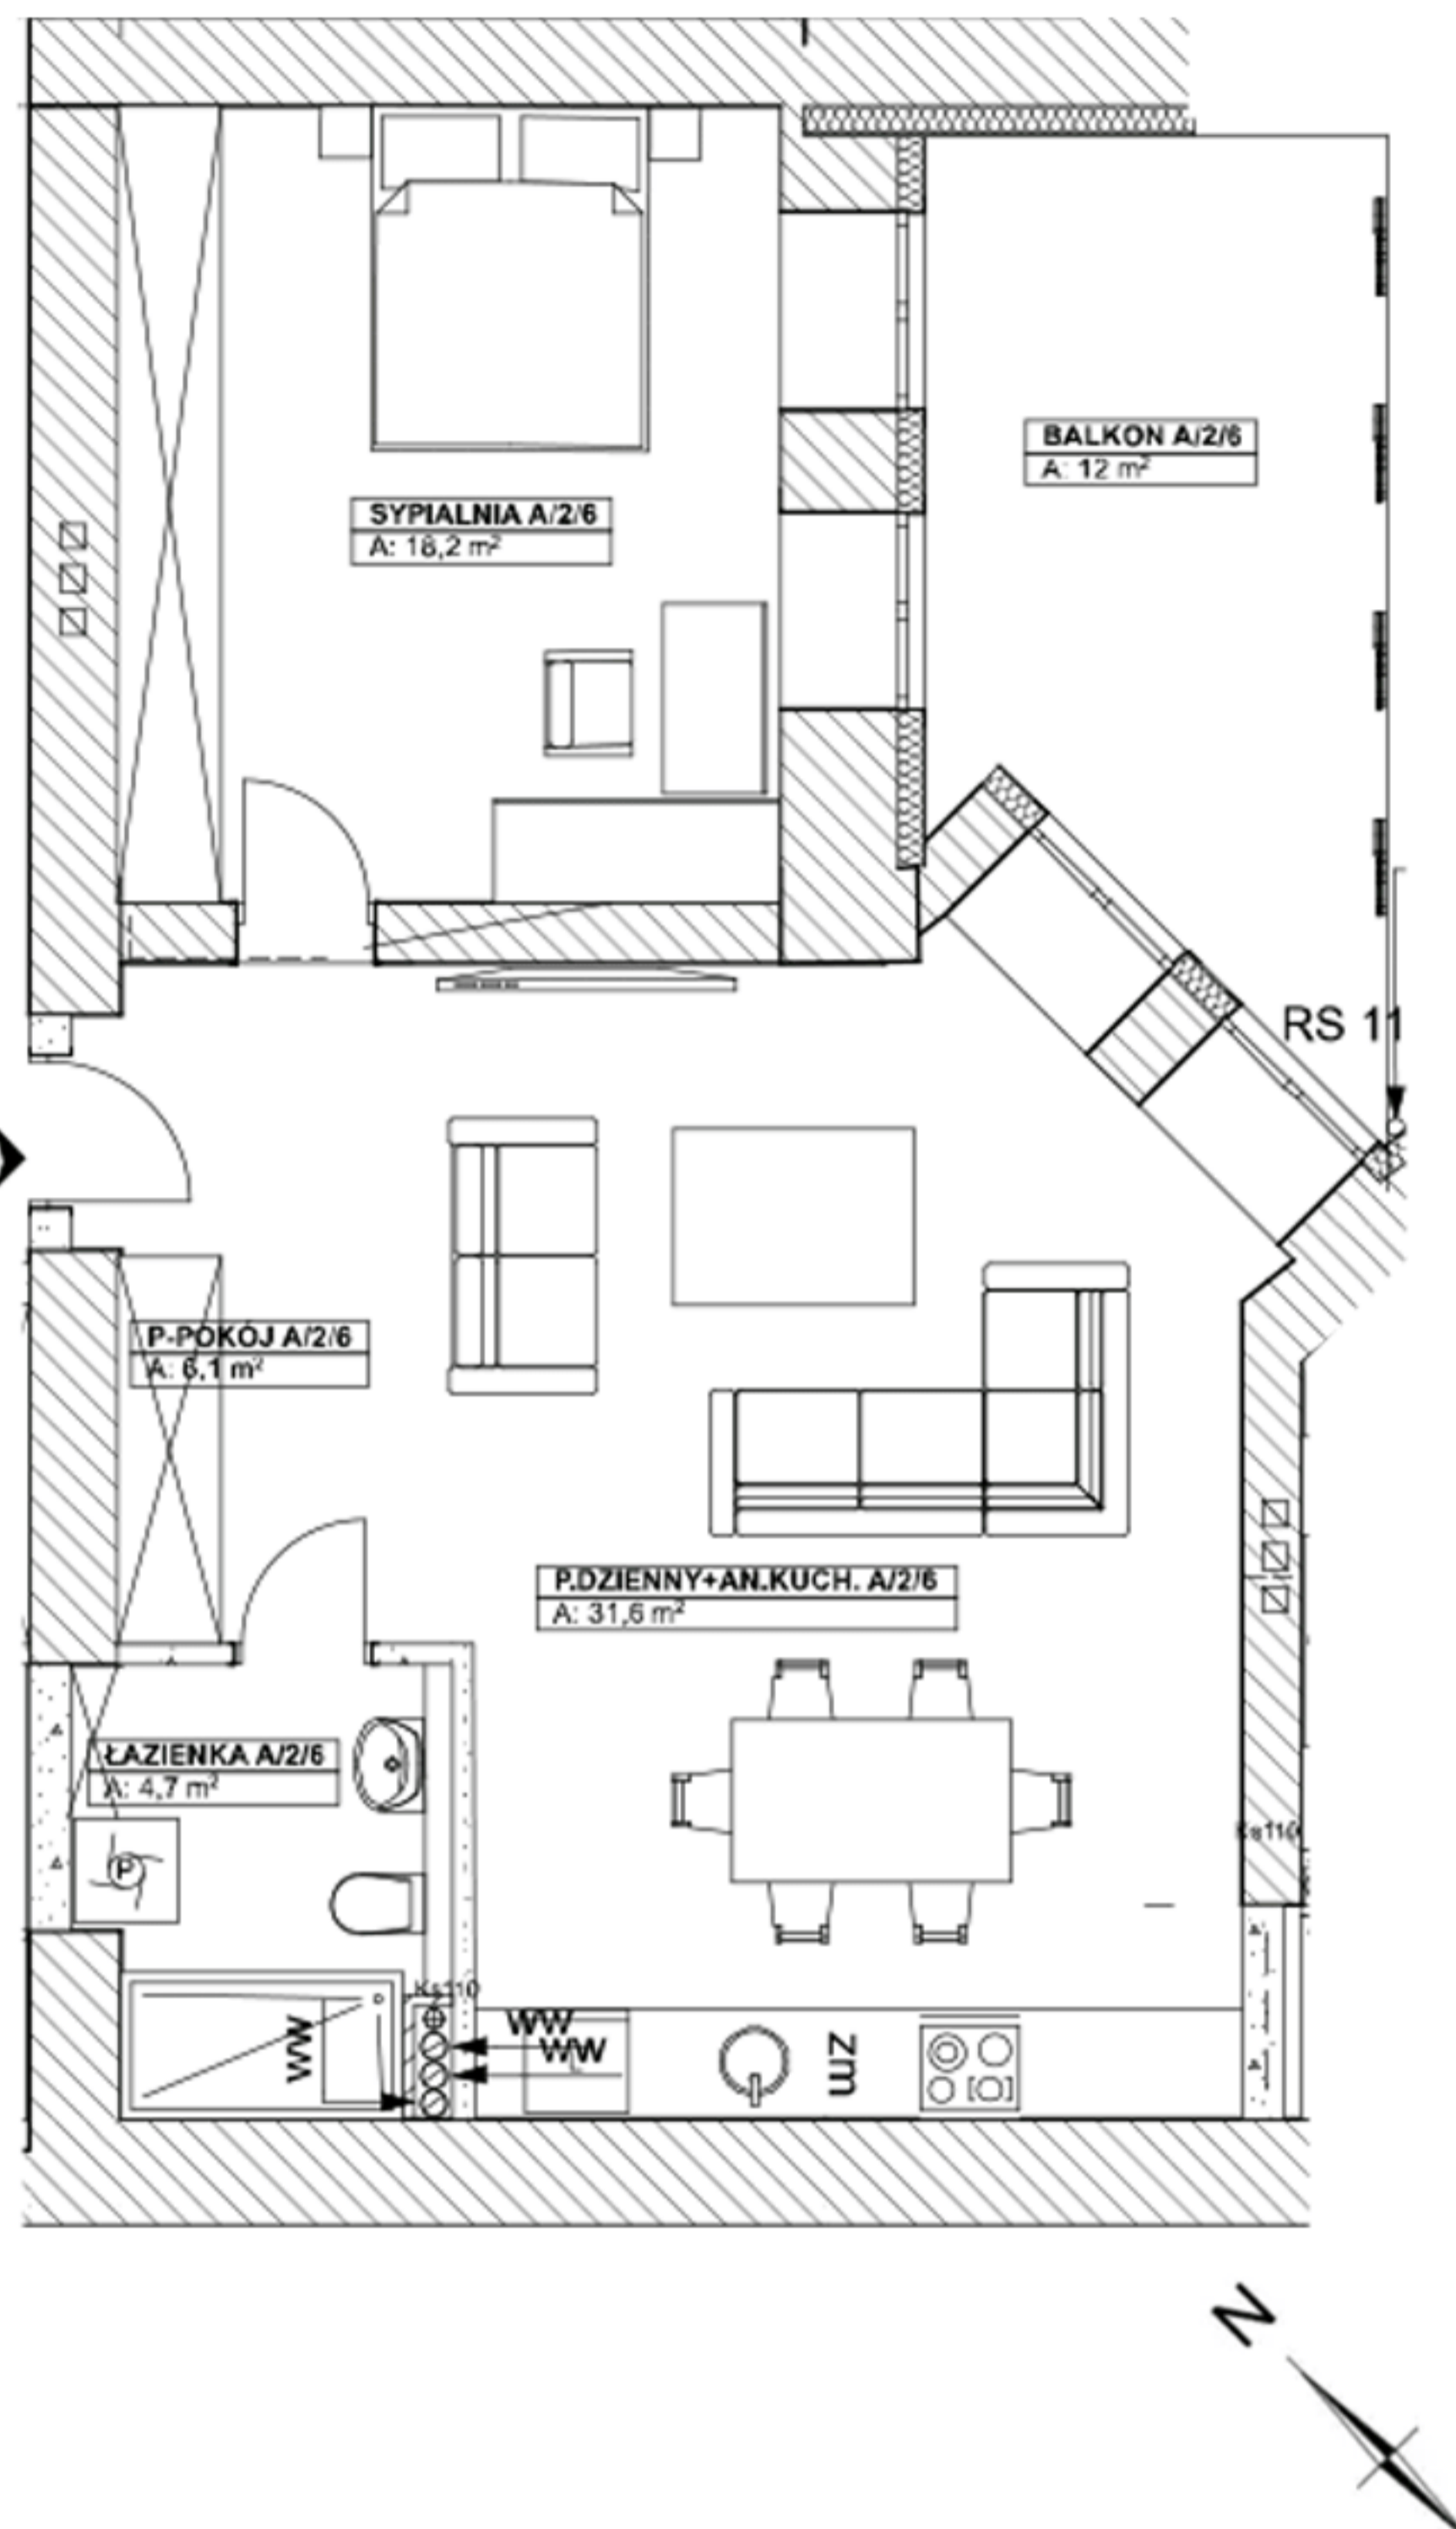

Plac Grunwaldzki 2

VIVARTE

UL.LEGNICKA 46a,53-674 WROCŁAW

sprzedaz@vivarte.pl

www.vivarte.pl

519 780 000