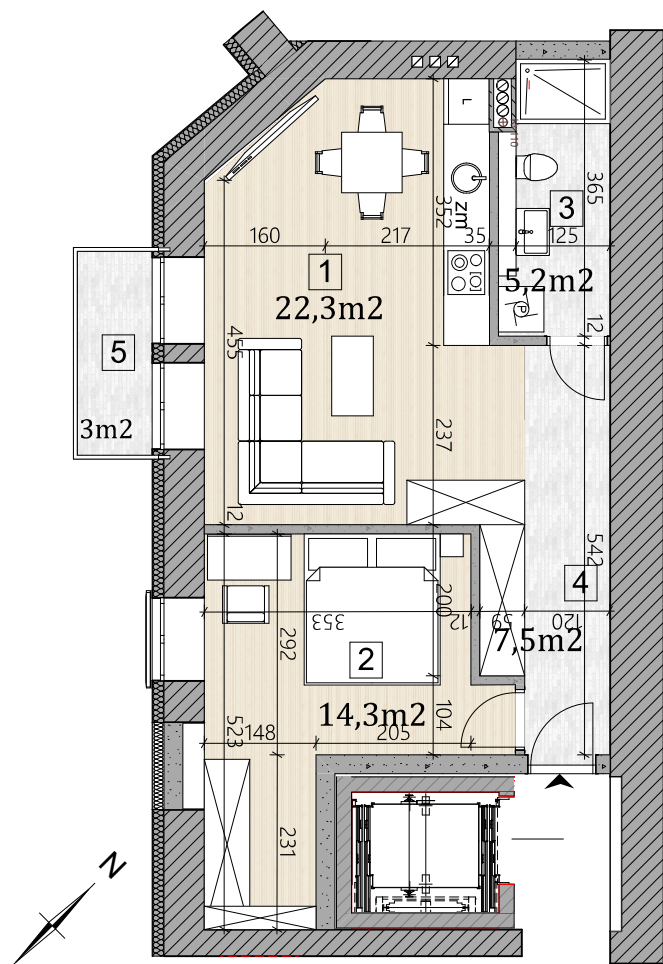

Plac Grunwaldzki 2

VIVARTE

UL.LEGNICKA 46a,53-674 WROCLAW

sprzedaz@vivarte.pl

www.vivarte.pl

519 780 000