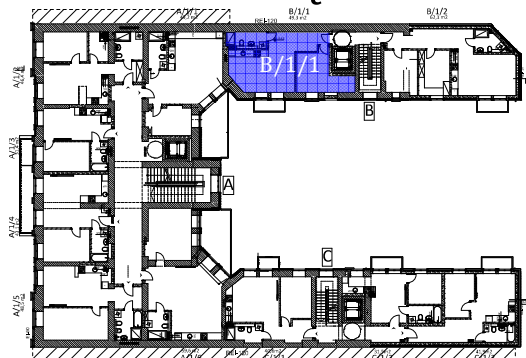

MIESZKANIE 2-POKOJOWE B/1/1(1 PIĘTRO)

1.PDZIENNY + ANEKS KUCHENNY	22,3m ²
2.SYPIALNIA	14,3m ²
3.ŁAZIENKA	5,2m ²
4.PRZEDPOKÓJ	7,5m ²
POWIERZCHNIA ŁĄCZNA	49,3m²
6.BALKON	3,0m ²

RZUT 1 PIĘTRA

Karta ma charakter informacyjny i nie stanowi oferty w rozumieniu handlowym oraz Kodeksu Cywilnego.Przedstawiona aranżacja mieszkania, rozmieszczenie mebli i elementów wyposażenia jest przykładowe.Wymiary projektowe są orientacyjne bez uwzględnienia tynków wewnętrznych ścian mieszkania. Rzeczywista powierzchnia mieszkania zostanie obliczona na podstawie obmiaru powykonawczego, zgodnie z zawartą umową deweloperską.